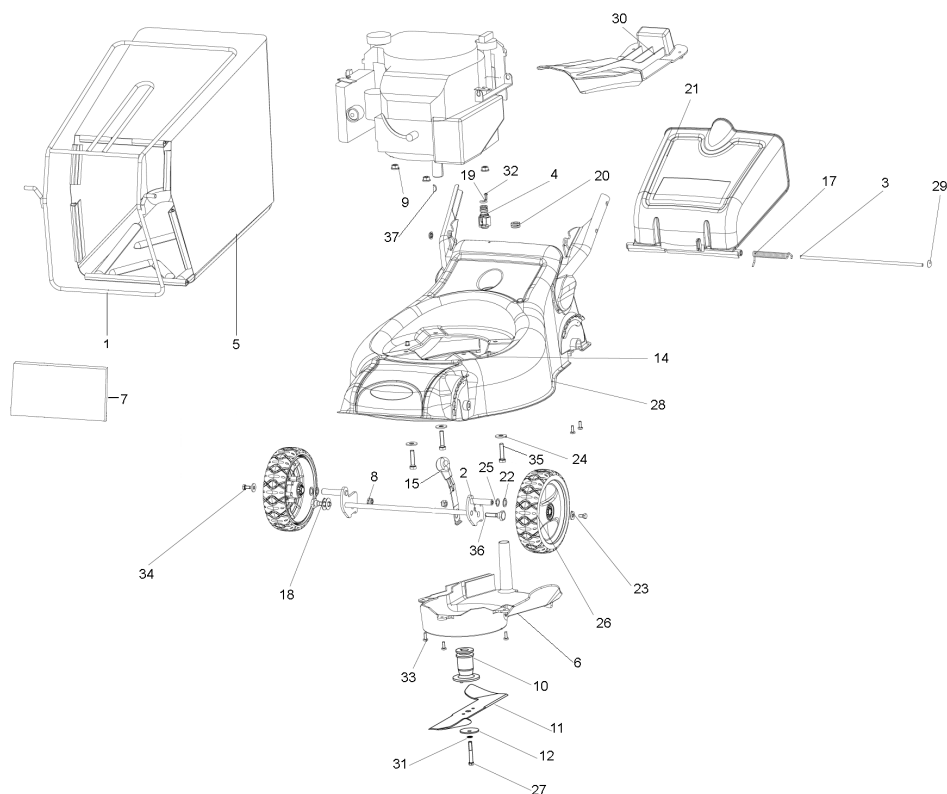

ID: IDEA42SR

Name: TOSAERBA 420 TRAZ.

Description: 2165 - VISTA GENERALE

N.	ID	Name
1	P3060569VE	TELAIO CESTELLO 420/470LAMIERA
2	P3060527ZB	ASSALE ANTERIORE 420/470 LAM.
3	P3100256ZB	ASTINA PORTELLO 420/470 LAM.ZB
4	P2020485	ATTACCO ACQUA 500/550
5	P3160087	SACCO 420/470 LAMIERA
6	P2020569	CARTER COPRICINGHIA 420 LAM.
7	P2020643	PORTELLO CESTO IDEA 42/47
8	P1050036	DADO ESAG.AUTOFR.UNI7474 M8 ZB
9	P1050011	DADO M8 AUTOBL.METALBLOCK ZINC
10	P3040309	BUSSOLA LAMA 470 VAR+530 CLAS.
11	P4050050VE	LAMA SERIE 420 IN LAMIERA
12	1110002A1	MOLLA A TAZZA 10,2X55X3 AD ES.VEDI P1020214BR
14	P1050057	INSERTO FILET ESAGONALE TFE M5
15	P3060602	LEVA ASSALE ANTERIORE
17	P3020137ZB	MOLLA PORTELLO
18	P1020083	MOLLA 25X12,2X0,7 UNI8737 50C
19	P3170041	ANELLO OR 3043 EPDM
20	P5070021	PASSACAVO APERTO NERO
21	P2020544	PORTELLO POST. 420/470 LAM.
22	P1020051	ROND. DIN988 R40 12X18X1 BON.
23	P1010501ZB	VITE TE M6X14 CON RONDELLA 18X1,6

24	1020009A1	RONDELLA 6593 R40 8X24X2 ZNT
25	P1020179	ANELLO ELAST.C70 17X12X0,3
26	P2080029	RUOTA COMPLETA D.180 NO INGR.
27	P1010050	"VITE LAMA 3/8 2" 1/2 L=63 UNF 10,9"
28	P4090033VERI	SCOCCA 420 CPL RIVETTI
29	P1060004	FISSATORE D.6 CON CALOT.CROM.
30	P2020612	TAPPO MULCHING 420 LAMIERA
31	P1020067	"RONDELLA SCHNORR M10 3/8" "
32	P1010231	VITE 3,9X13 DIN7981 UNI6954 ZT
33	P1010330	VITE AUTOF.UNI8112 M5x15 ZT
34	P1010501ZB	VITE TE M6X14 CON RONDELLA 18X1,6
35	P1010270	VITE M8X35 UNI5739 ZNT
36	P3040908ZB	PERNO VITE ASSALE ANTERIORE
37	1090001A1	CHIAVETTA UNI 6606 C40 4X6.5