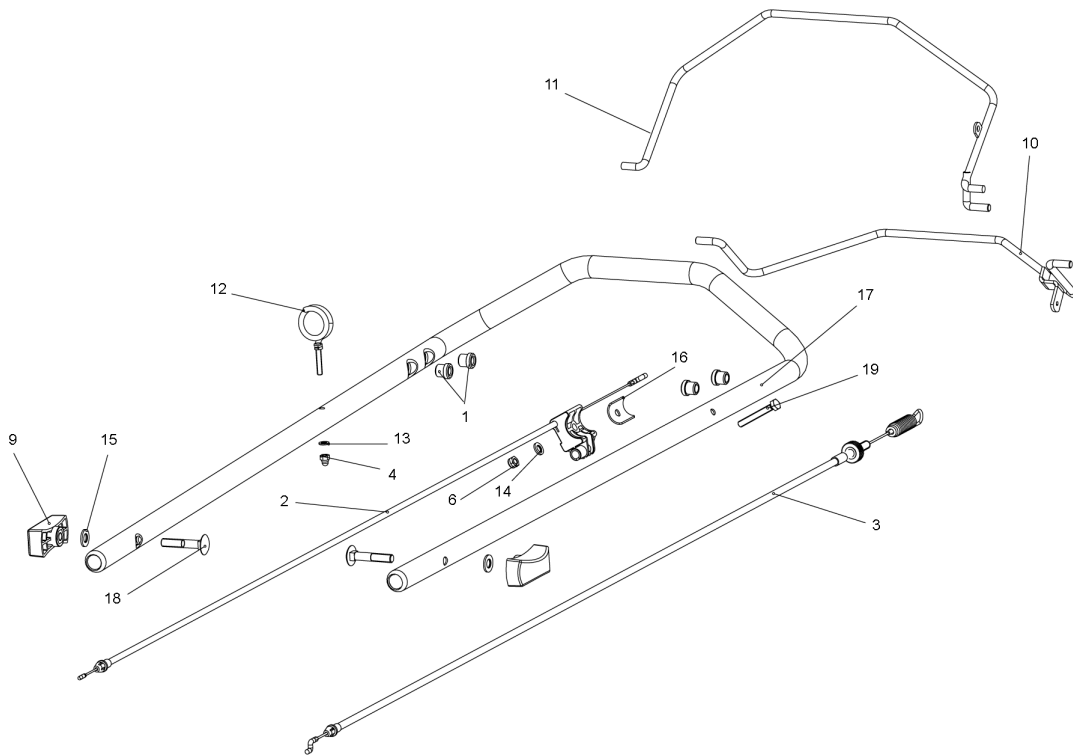

ID: IDEA42SR

Name: TOSAERBA 420 TRAZ.

Description: 2169 - ASSALE POSTERIORE

N.	ID	Name
1	P3040982	PULEGGIA DIA.64 MM.
2	P3060551ZB	ASSALE POST. 420/470 TRAZ.LAM.
2	P3060551ZB	ASSALE POST. 420/470 TRAZ.LAM.
4	P3010081	CINGHIA TIPO ZX29/x10x735LI
5	P2020568	COPRIRUOTA POST. INT. D.180
9	P3050097	INGRANAGGIO DX CRICCHETTO
10	P3050098	INGRANAGGIO SX CRICCHETTO
12	P3020141ZB	MOLLA AGGANCIAMENTO RIDUTTORE
13	P4011225ZB	PIASTRINA FISS. ASSALE RIDUT.
14	P4011226ZB	PIASTRINA FISSAGGIO ASSALE
15	P1020164	RASAMENTO DIN988 26x38x0,5 C70
16	1020020A1	RONDELLA 12X22X0,5 DIN988 C70
17	P2090082	RIDUTTORE 420 CRABOT DG420/470
19	P1020179	ANELLO ELAST.C70 17X12X0,3
20	P2080030	RUOTA COMPLETA D.180 CON INGR.
22	1070001A1	SEEGER 471 C70 12 EX 1070003A1
23	P1080026	SPINA UNI1707 5x25 H8 temp.ret
25	P1010494ZB	VITE AUTOF. UNI8112 M5x10 ZINC
27	P1010501ZB	VITE TE M6X14 CON RONDELLA 18X1,6
28	P2080029	RUOTA COMPLETA D.180 NO INGR.
29	P2020580	INGRANAGGIO PER RUOTA D.180
30	P3060603	LEVA ASSALE POSTER. TRAZIONE
31	P1020203	RIVETTO UNI9200A 4.8x12ACCIAIO
31	P1020203	RIVETTO UNI9200A 4.8x12ACCIAIO

ID: IDEA42SR

Name: TOSAERBA 420 TRAZ.

Description: 2170 - GRUPPO STEGOLA

N.	ID	Name
1	P3040123	BUSSOLA PER MANIGLIA
2	P5010187	CAVO SYSTEM 2 420/470 LAM.TRAZ
3	P5010186	CAVO TRAZIONE 420/470 LAMIERA
4	P1050036	DADO ESAG.AUTOFR.UNI7474 M8 ZB
6	1050003A1	DADO 985 8 M6 7474 AUTOBLOCC.
9	P2020618	GALLETTO STEGOLA
10	P4080056VE	MANIGLIA TRAZ. 420/470 LAMIERA
11	P4080055VE	MANIGLIA S2 420/470 LAMIERA
12	P1010530	RICCIOLO PER AVVIATORE
13	1020014A1	RONDELLA 6592 R40 8 ZNT
14	1020013A1	RONDELLA 6592 R40 6 ZINCATA
15	1020014A1	RONDELLA 6592 R40 8 ZNT
16	P4010638ZT	SPESSORE FERMACAVO TRAZION.500
17	P3100359VE	STEGOLA 420/470 LAMIERA
18	P1010493ZB	VITE TT UNI5731 8.8 M8x45
19	P1010203	VITE UNI 5739 8.8 M6X45 ZINC.