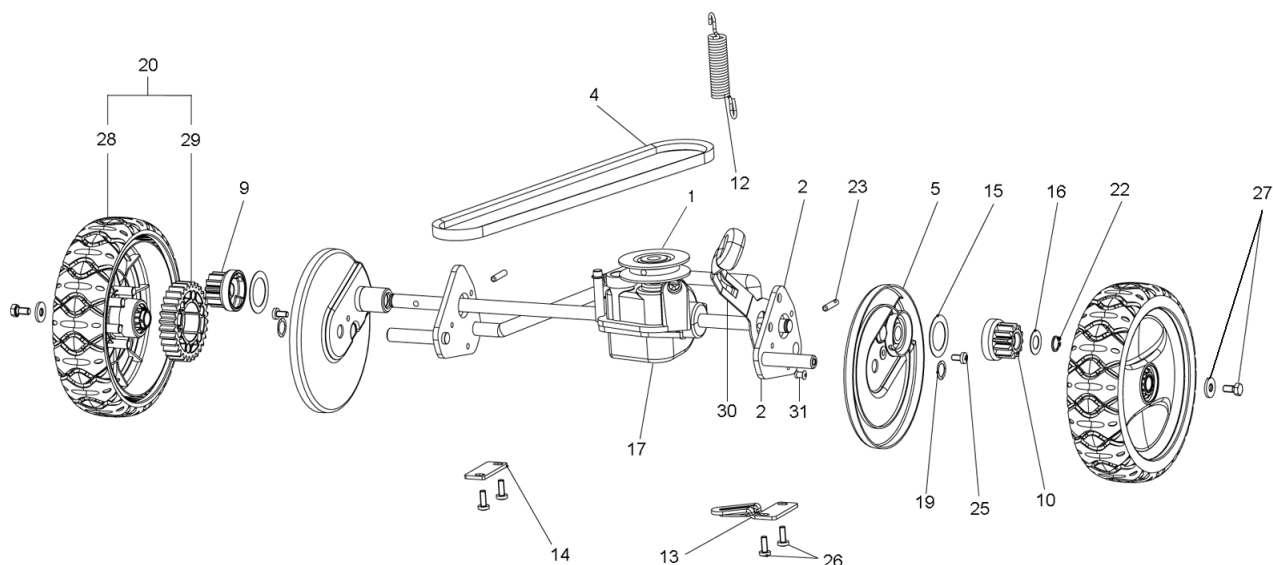

ID: IDEA42SR

Name: TOSAERBA 420 TRAZ.

Description: 2169 - ASSALE POSTERIORE

N.	ID	Name
1	P3040982	PULEGGIA DIA.64 MM.
2	P3060551ZB	ASSALE POST. 420/470 TRAZ.LAM.
2	P3060551ZB	ASSALE POST. 420/470 TRAZ.LAM.
4	P3010081	CINGHIA TIPO ZX29/x10x735LI
5	P2020568	COPRIRUOTA POST. INT. D.180
9	P3050097	INGRANAGGIO DX CRICCHETTO
10	P3050098	INGRANAGGIO SX CRICCHETTO
12	P3020141ZB	MOLLA AGGANCIAMENTO RIDUTTORE
13	P4011225ZB	PIASTRINA FISS. ASSALE RIDUT.
14	P4011226ZB	PIASTRINA FISSAGGIO ASSALE
15	P1020164	RASAMENTO DIN988 26x38x0,5 C70
16	1020020A1	RONDELLA 12X22X0,5 DIN988 C70
17	P2090082	RIDUTTORE 420 CRABOT DG420/470
19	P1020179	ANELLO ELAST.C70 17X12X0,3
20	P2080030	RUOTA COMPLETA D.180 CON INGR.
22	1070001A1	SEEGER 471 C70 12 EX 1070003A1
23	P1080026	SPINA UNI1707 5x25 H8 temp.ret
25	P1010494ZB	VITE AUTOF. UNI8112 M5x10 ZINC
27	P1010501ZB	VITE TE M6X14 CON RONDELLA 18X1,6
28	P2080029	RUOTA COMPLETA D.180 NO INGR.
29	P2020580	INGRANAGGIO PER RUOTA D.180
30	P3060603	LEVA ASSALE POSTER. TRAZIONE
31	P1020203	RIVETTO UNI9200A 4.8x12ACCIAIO
31	P1020203	RIVETTO UNI9200A 4.8x12ACCIAIO