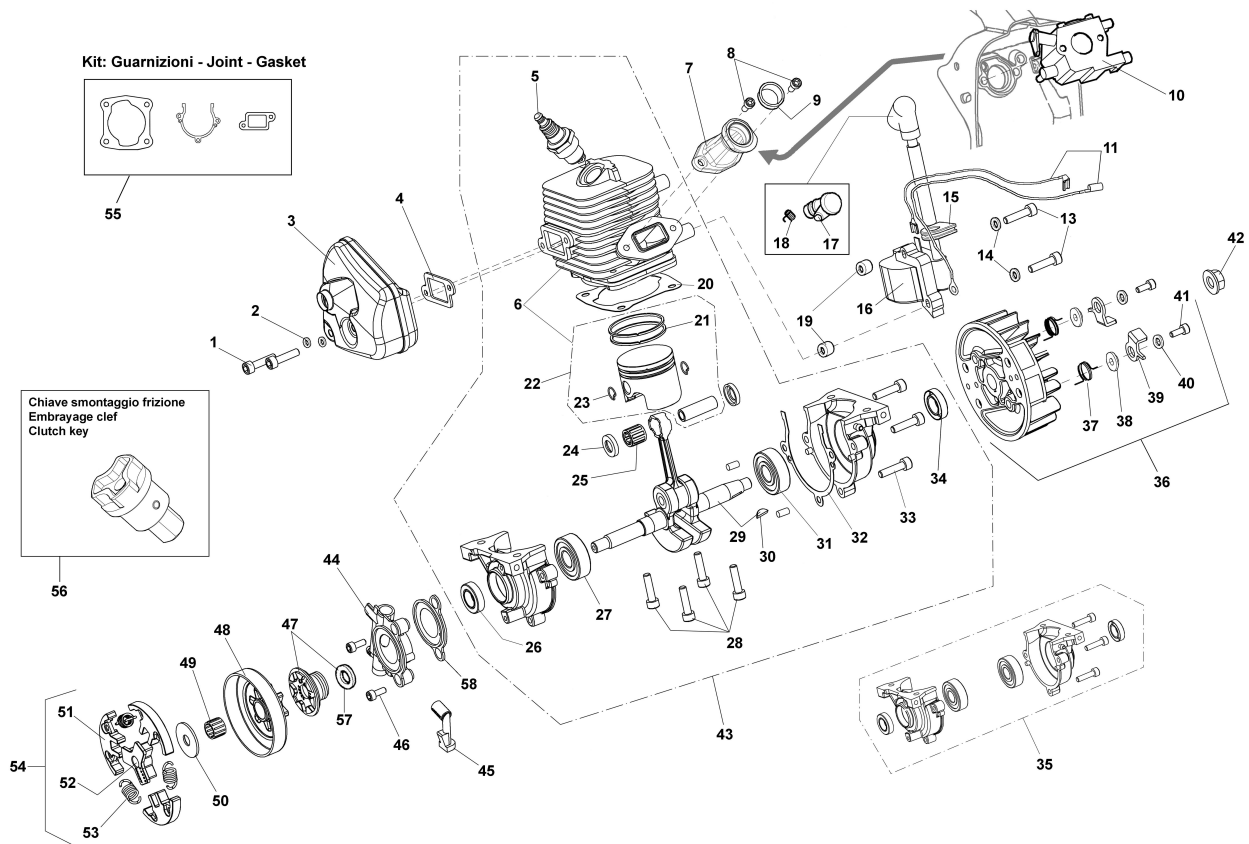

ID: 3900-35

Name: MOTOSEGA 3900 HD 3/8" 1.3-35 CM PRO91

Description: MOTORE

N.	ID	Name
1	P036073	VITE TCEI M5 X 45 10.9 NERA
2	P020896	RONDELLA ALTA
3	P035867	MARMITTA MTS POTATURA COMPLETA
4	P035903	GUARNIZIONE SCARICO
5	P021813	CANDELA AX 80 SFUSA
6	P036148	KIT CILINDRO + PISTONE 39.39/40.40
7	P035866	COLLETTORE ASPIRAZIONE
8	P021192	VITE TBEI M5 X 14
9	P035292	SCODELLINO 18-16 COLLETTORE
10	P036422	CARBURATORE HD-WT-1043
11	P036335	CABLAGGIO MOTOSEGA 39.39
13	P021463	VITE TCEI M4 X 22
14	P031184	RONDELLA M4
15	P036045	GOMMINO CAVO CANDELA MTS POTATURA
16	P035939	BOBINA ACCENSIONE MTS POTATURA
17	P035827	CAPPUCCIO CANDELA MTS 39
18	P036086	MOLLA PER CAPPUCCIO CANDELA 39.39
19	P035949	DISTANZIALE FISSAGGIO BOBINA
20	P035904	GUARNIZIONE CILINDRO MTS 39/40
21	P020019	SEGMENTI COPPIA (40MM)
22	P036147	KIT PISTONE COMPLETO 39.39/40.40