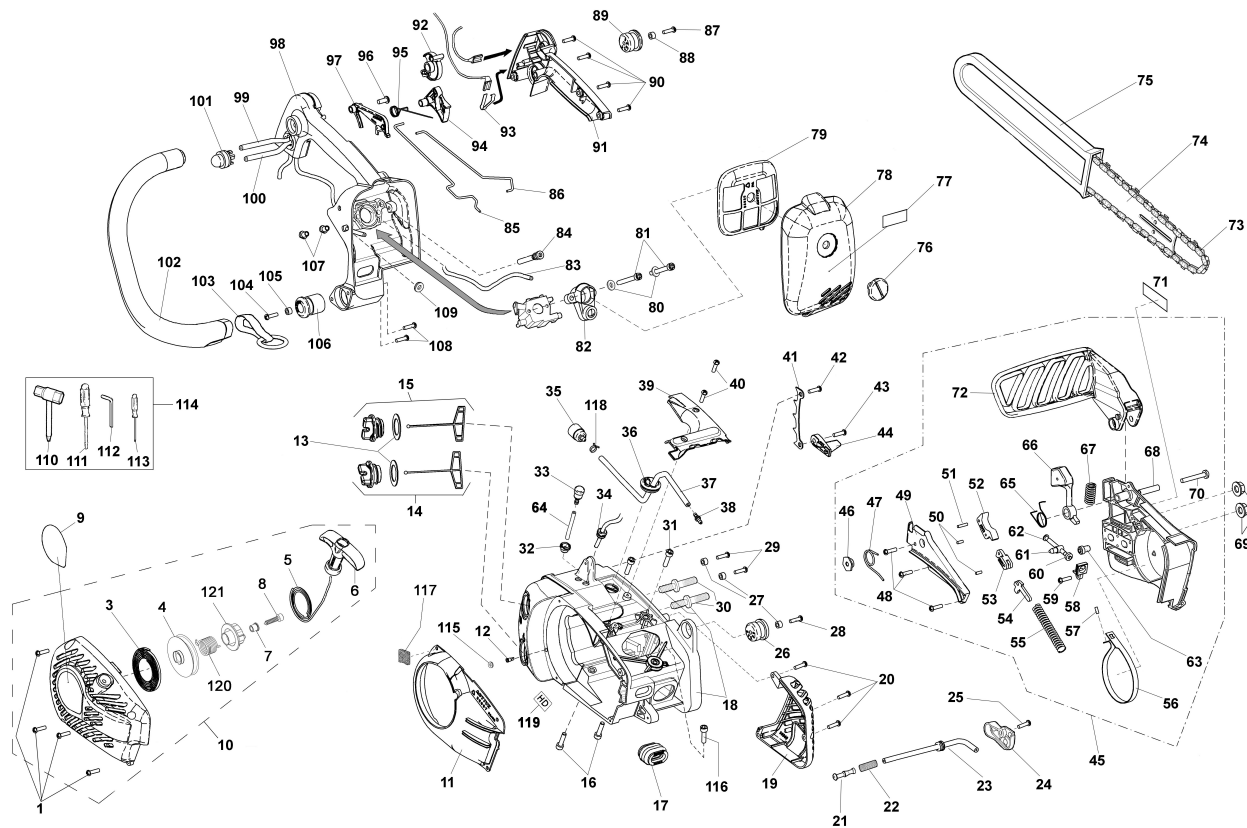

ID: 3900-35

Name: MOTOSEGA 3900 HD 3/8" 1.3-35 CM PRO91

Description: TELAIO

N.	ID	Name
1	P035948	VITE WN 1412 K40 X 16 NERO
3	P020658	MOLLA AVVIAMENTO 3.5/4.0
4	P036445	SEMIPULEGGIA AVVIAMENTO MTS 39/40
5	P020657	CORDA AUTOAVVOLGENTE ACTIVE 3.5 - 4.0
6	P020081	IMPUGNATURA AUTOAVVOLGENTE
7	P036451	DISTANZIALE INTERNO PULEGGIA
8	P050646	VITE AUTOF. 6,3 X 25 TCEI NERA
9	P023981	ADESIVO 3900 MTS - IBEA
10	P036176	KIT AVVIAMENTO MTS 39.39 COL.ROSSO (2008->)
11	P035857	CONVOGLIATORE MTS 39 / 40
12	P035874	VALVOLA SFIATO OLIO
13	P035905	GUARNIZIONE TAPPO OLIO/BENZINA
14	P036038	TAPPO OIL COMPLETO MTS 39.39/40.40
15	P036349	TAPPO MIX COMPLETO MTS 39.39/40.40
16	P021631	VITE TCCE/ROND 5 X 20 10.9
17	P035868	SOFFIETTO COLLETTORE ELASTICO
18	P036191	KIT CARTER MTS 40.40 COL. ROSSO CON PRIGIONIERI
19	P036053	COPERCHIO MARMITTA ROSSO 39.39
20	P035948	VITE WN 1412 K40 X 16 NERO