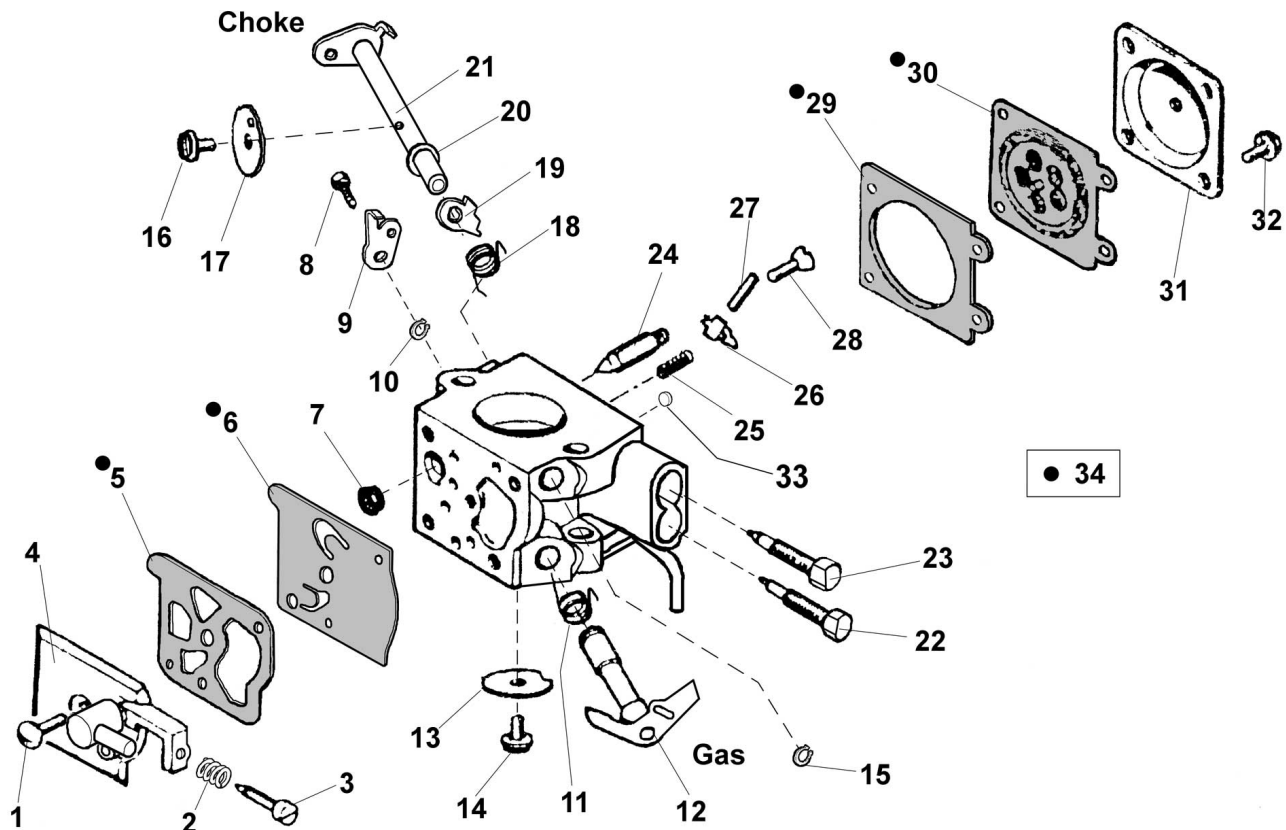

ID: 3900-35

Name: MOTOSEGA 3900 HD 3/8" 1.3-35 CM PRO91

Description: CARBURATORE WT-777

N.	ID	Name
1	P035190	VITE WT
2	P035189	MOLLA PER VITE MINIMO
3	P036112	VITE REGOLAZIONE MINIMO CARBURATORE
4	P036046	COPERCHIO CARBURATORE WT-777
5	P035186	GUARNIZIONE CARBURATORE WT
6	P035185	MEMBRANA CARBURATORE
7	P020245	FILTRO
8	P035183	VITE LEVA RINVIO WT
9	P036117	LEVA ALBERO GAS CARBURATORE
10	P021896	SEEGER NOTTOLINO GAS CARBURATORE WT
11	P036116	MOLLA ALBERO GAS CARBURATORE
12	P036115	ALBERO COMPLETO GAS CARBURATORE
13	P036114	VALVOLA GAS CARBURATORE
14	P035183	VITE LEVA RINVIO WT
15	P021896	SEEGER NOTTOLINO GAS CARBURATORE WT
16	P035183	VITE LEVA RINVIO WT
17	P036107	VALVOLA CHOKE CARBURATORE
18	P036109	MOLLA LEVA CHOKE
19	P036108	LEVA CARBURATORE PER CHOKE

20	P036110	RONDELLA LEVA CHOKE
21	P036111	ALBERO COMPLETO CHOKE
22	P035982	VITE REGISTRO CARBURATORE WT D- STYLE
23	P023500	VITE NEEDLE - HIGH (WT-777B)
24	P020243	SPIILLO CARBURATORE
25	P036119	MOLLA PER LEVETTA CARBURATORE
26	P020239	LEVETTA CARBURATORE
27	P020241	PERNO CARBURATORE
28	P035167	VITE LEVETTA CARBURATORE
29	P036120	GUARNIZIONE COPERCHIO CARBURATORE
30	P020237	MEMBRANA CARBURATORE
31	P035172	COPERCHIO CARBURATORE WT
32	P035173	VITE COPERCHIO CARBURATORE
33	P041164	TAPPO CARBURATORE MTS 41
34	P036121	KIT: MEMBRANE CARBURATORE WT-777A