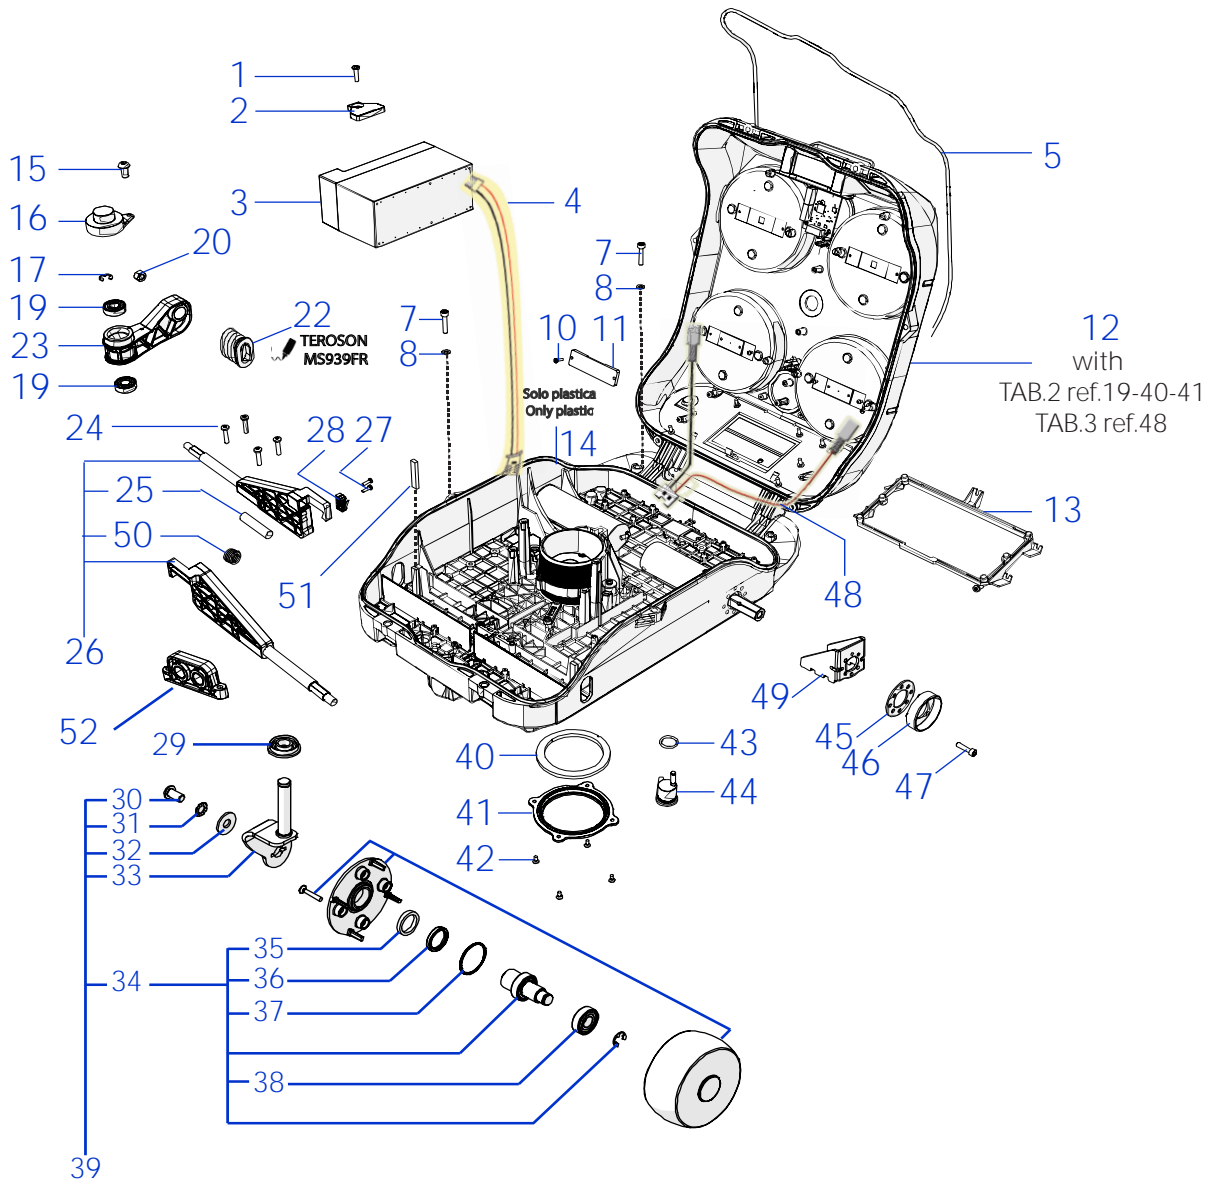

Rif.	Code	Qt.in Robot		(IT) Descrizione * (GB) Description	MOQ
1	C00691	2		Vite - Screw	10
2	110Z12900A	1		Fissaggio Batteria - Battery Clamp	1
3	CS_C0106/1	1	Lithium (25.5V 7.5A)	(Type B) - Batteria - Battery	1
4	CB01_ALIM	1		CPU-batteria - Cabling CPU-Battery	1
5	110Z16300A	1		Guarnizione - Gasket	1
7	C01723	6		Vite - Screw	10
8	C01759	6		Rondella - Washer	8
10	C00162	4		Vite - Screw	10
11	400Z04900A	2		Distanziale - Spacer	1
12	110Z57000A	1	Upper	Copertura superiore - Upper cover	1
13	110Z33100B	1		Supporto - Support	1
14	110Z68000A_R	1	v2021 models	Copertura inferiore - Lower cover	1
14	110A30000A	1	v2020 models	Copertura inferiore - Lower cover	1
15	C00351	2		Vite - screw	10
16	200Z04900A	2		Copertura - Cover	1
17	CS_C0030	2		Sege - Sege	100
19	C00119	4		Cuscinetto - Bearing	1
20	C02078	2		Dado - Bolt	1
22	110Z67000A	2		Soffietto bilanciere - Bellow	1
23	110Z46700A	2		Supporto ruota - Wheel Support	1
24	C00911	4		Vite - Screw	8
25	110Z36100A	1		Gomma di contrasto - Contrast rubber	1
26	110Z47500A	1		Bilanciere - Balancer	1
27	C02076	2		Vite - Screw	10
28	CB05_LIFT	1		Interruttore - Switch	1
29	CS_A0005_D	2		Copertura - Cover	1
30	C00678	2		Vite - Screw	8
31	C00360	2		Rondella Dentata - Toothed Washer	8
32	C00361	2		Rondella - Washer	8
33	110Z28700A	1		Albero Destro - Right Shaft	1
33	110Z28400A	1		Albero Sinistro - Left Shaft	1
34	110Z34200A	2		(No Magn.) Ruota Anteriore - Front Wheel	1
35	300Z02500A	2		Anello - Ring	8
36	C00124	2		Anello - Ring	8
37	C00121	2		Oring - Oring	8
38	C00119	2		Cuscinetto - Bearing	1
39	110Z28600A	1		Gruppo Ruota Destro - Right Wheel Group	1
39	110Z28300A	1		Gruppo Ruota Sinistra - Left Wheel Group	1
40	051Z21900B	1		Guarnizione - Gasket	1
41	051Z24600B	1		Piastra - Plate	1
42	C02301	4		Vite - Screw	10
43	C01440	1		Guarnizione - Gasket	10
44	051Z00700A	1		Piastra fissaggio - Fixing plate	1
45	051Z28400A	2		Guarnizione termica - Heat gasket	1
46	300_D0037_01	2		Supporto Ruota - Wheel support	1
47	C01465	8		Vite - screw	10
48	110Z51000A	1		Cavo Ricarica - Recharge Cabling	1
49	110Z63300A	2		Flangia interna motoriduttore - Internal motoreducer flange	1
50	110A00130A	5		Kit rondelle bilanciere - Balancer washer kit	1