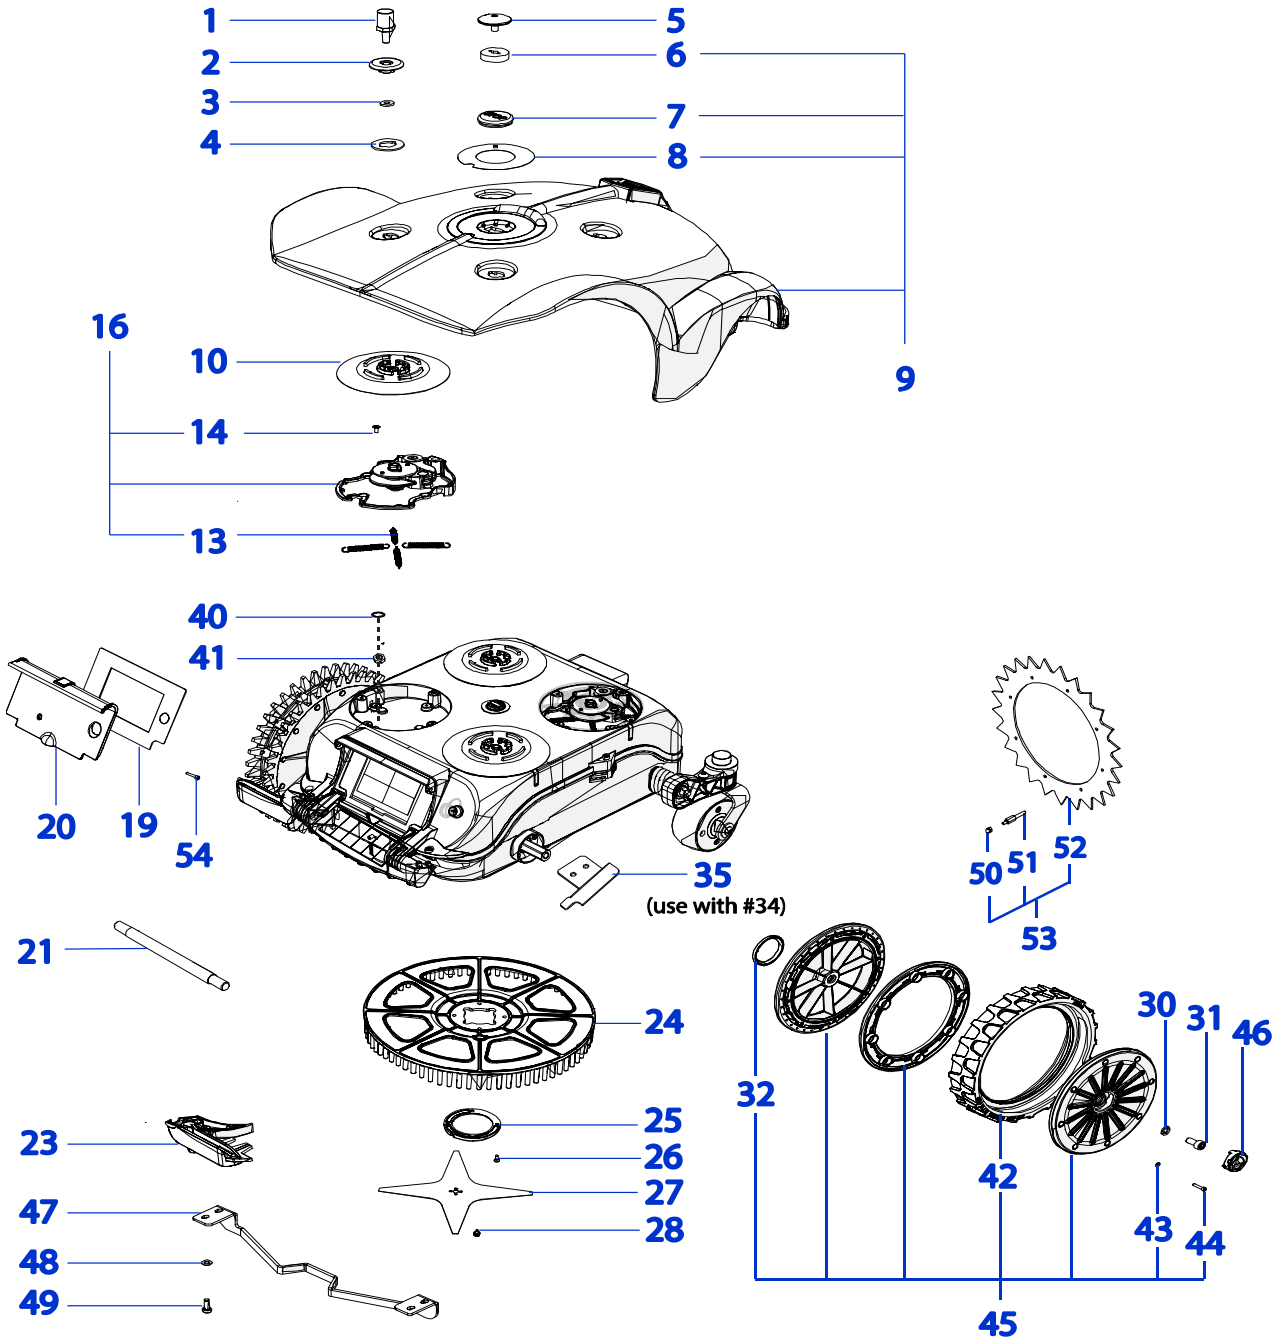

Rif.	Code	Qt.in Robot		(IT) Descrizione * (GB) Description	MOQ
1	030Z03400A	2		Pomello di ricarica - Recharging Bolt	1
2	110Z33700C	2		Anello - Ring	1
3	CS_D0071	2		Guarnizione - Gasket	10
4	110Z44600A	2		Anello - Ring	1
5	400Z10900A	2		Vite - Screw	1
6	025_D0080	2		Guarnizione - Gasket	10
7	110E01300B	1		Tasto Stop - Stop key	1
8	110Z38700A	1		Adesivo - Adhesive	1
9	110A20005AR	1	AMBORGIO	Gruppo Calotta - Cap Set	1
9	110A20010AR	1	TECH	Gruppo Calotta - Cap Set	1
9	110D18015A_R	1	WIPER	Gruppo calotta - Cap set	1
10	110Z47900A	4		Disco - Disk	1
11		1		-	
13	110Z03100A	16		Molla - Spring	10
14	C00605	16		Vite - Screw	10
16	110Z21500AF	4		Gruppo urto - Bump Set	1
17	110E00300A	2		Cavo ricarica - Recharging Cable	1
18	110Z22200A	2		Contatto metallico - Metal contact	1
19	110Z30800D	1		Pellicola display - Display film	1
20		1		-	
20		1		-	
20		1		-	
21	110Z63700A	1		Manico - Handle	1
23	110Z56200A	1		(Right) - Pulisci Ruota - Wheel Cleaning Spindle	1
23	110Z56100A	1		(Left) - Pulisci Ruota - Wheel Cleaning Spindle	1
Use with the item Ref.45					
24	110Z22300A	1		Campana - Blade guard	1
25	200Z18300C	1		Supporto - Support	1
26	C00603	4		Vite - Screw	100
27	CS_D0112_02	1	4KF Ø29 Cm	Cavo - Cable	1
27	200Z05300A	0-1	8KF Ø29 Cm	Cavo - Cable	1
27	200Z05100A	0-1	8KF Ø24 Cm	Cavo - Cable	1
28	C00212	4		Vite - Screw	100
29	300Z10900A	2		Ruota Dentata - Toothed Wheel	1
30	C00217	2		Rondella - Washer	10
31	A850550	2		Vite - Screw	100
35	110Z03300C	0-2	Optional	(Right) - Pulisci Ruota - Wheel Cleaning Spindle	1
35	110Z03500C	0-2	Optional	(Left) - Pulisci Ruota - Wheel Cleaning Spindle	1
37	200Z05100A	0-2	8KF Ø24 Cm	Cavo - Cable	1
40	C02127	2		Guarnizione - gasket	10
41	C02128	2		Piastra - Plate	10
42	110Z53400A	2		Copertone - Tire	1
43	C00071	16		Rondella - Washer	10
44	C02087	16		Vite - Screw	10
45	110Z54500A	2		Ruota con copertone - Wheel with tire	1
46	0	2	0	#N/A	#N/A
46		2		-	
47	110Z52100A	1		Protezione lama - Blade guard	1