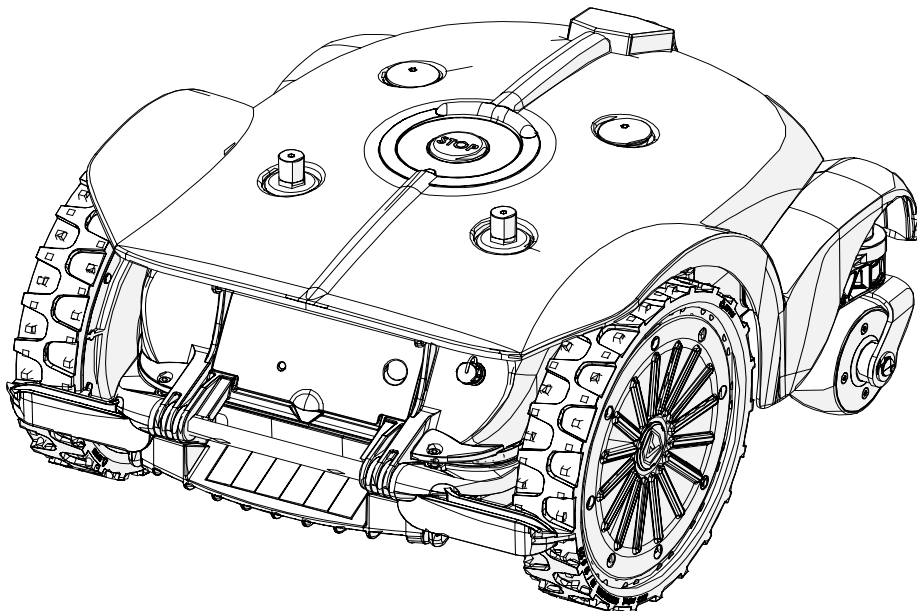

From 2021-09

Attention les éclatés en ligne sont les dernières versions de robots, il se peut que votre robot soit un modèle antérieur : dans ce cas, merci de faire votre demande d'éclaté par mail.

Models Type Included

7250DE0	ZCS Tech D25
7250EL0	ZCS Tech L25i
8250ES0	ZCS Tech S25i