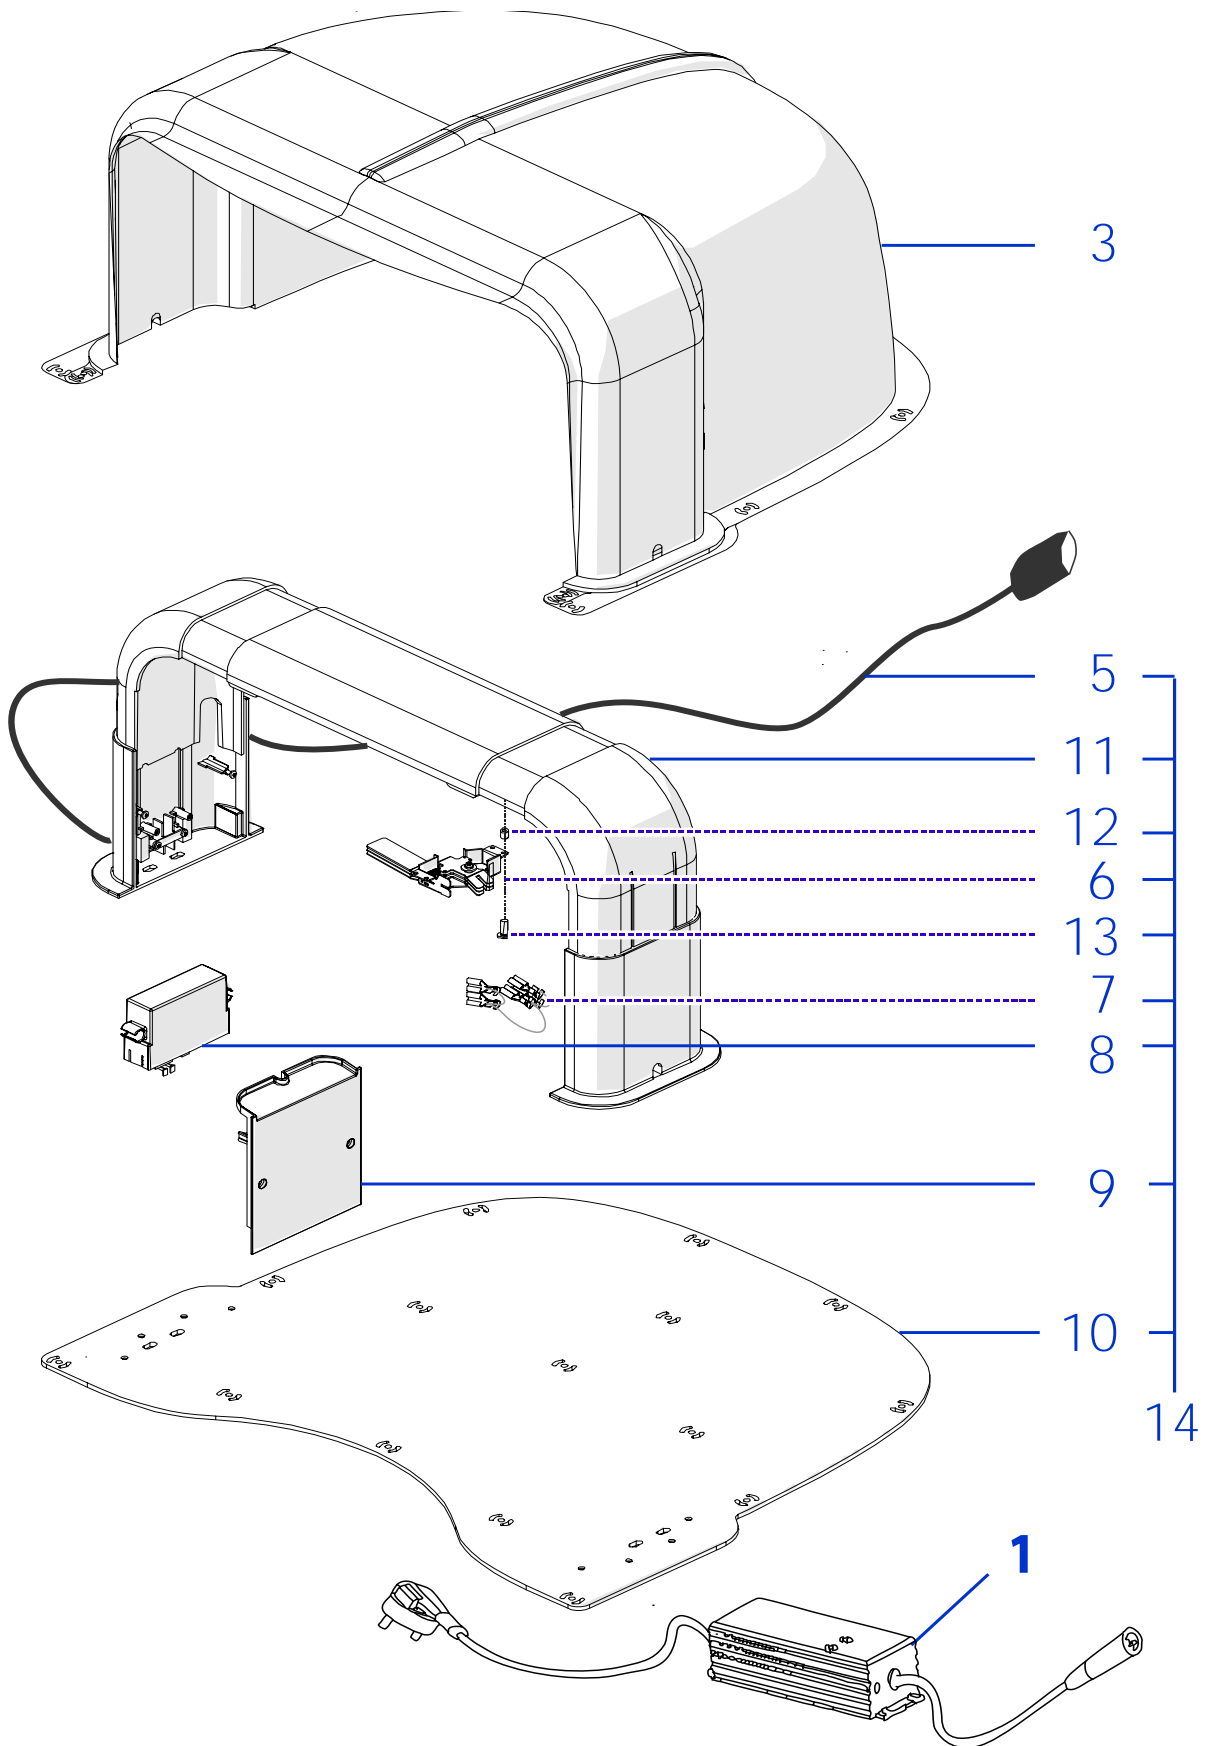

Rif.	Code	Qt.in Robot		(IT) Descrizione * (GB) Description	MOQ
1	ELG-150-30	1	7250EL0, 7250DE0	(5A) Caricabatteria - Battery Charger	1
1	AMBELPB360-P	1	8250ES0	Caricabatteria - Battery Charger	1
3	110D00020A	1		Copertura Garage - Garage Cover	1
Compatible with robot manufacture before December 2019, serial number lower then XXXXXXXXX191200000					
5	CB01_23S2	1		#N/A	#N/A
6	030Z11200A	1		Piastra di Ricarica destra - Right recharging plate	1
6	030Z10900A	1		Piastra di Ricarica sinistra - Left recharging plate	1
7	CB01_PONTE	2		Cavo Ponte - Bridge Wire	1
8	051Z30100A	1	TX-C1-BT	Trasmettitore - Transmitter	1
9	030Z10300A	2		Coperchio Laterale - Lateral cap	1
10	110Z65100A	1		Pianale - Floor	1
11	030Z09800A	1		Arco - Arch	1
12	110Z56500A	8		Distanziale - Spacer	10
13	C00690	8		Vite - Screw	10
14	110Z65300A	1		Base completa - Complete base	1