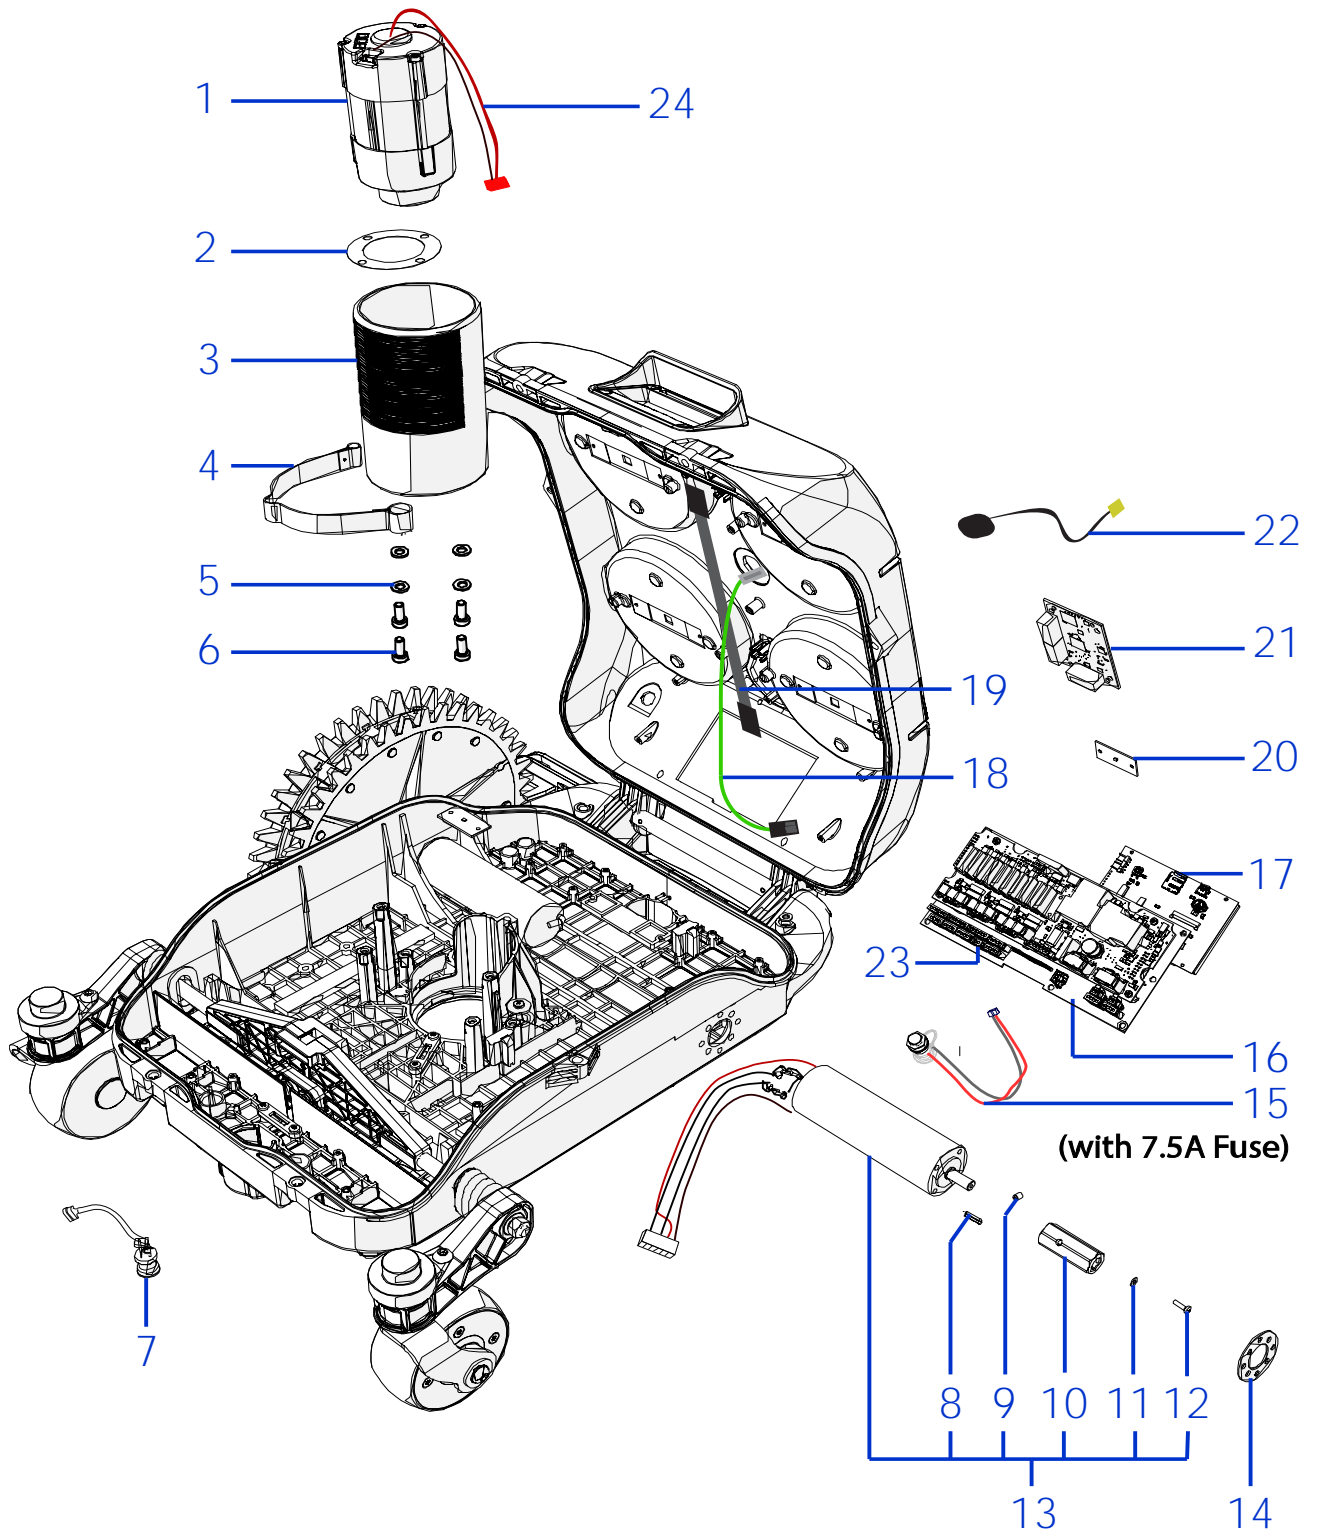

Rif.	Code	Qt.in Robot		(IT) Descrizione * (GB) Description	MOQ
1	C02362	1	Brushless	Motore lama - Blade motor	1
2	051Z15700B	1		Guarnizione - Gasket	10
3	200Z18500A	1		Supporto Motore - Motor support	1
4	110Z29200A	1		Piastra Elastica - Elastic plate	1
5	C00016	4		Rondella - Washer	100
6	C00035	4		Vite - Screw	100
7	110Z46000A	2		Gruppo bobina - Coil group	1
8	C00752	2		Chiavetta - Key	20
9	C01009	2		Grano - Grain	10
10	110Z63400A	2		Esagono - Hexagon	1
11	C00031	2		Rondella - Washer	10
12	C00364	2		Vite - Screw	10
13a	110Z52400A	2	2018 models	Motoriduttore - Motor Reducer	1
13b	110Z63800A	2	2020 models	(Ibrido) Motoriduttore - (Hybrid) Motor reducer	1
13c	110Z64200A	2	S25i (2019 models)	Motoriduttore - Motor Reducer	1
14	051Z28300A	2		Guarnizione termica - Heat gasket	1
15	CB07_L2RICEXT	1	CPU to Ext.	Cablaggio - Wiring	1
16	110E02300A	1	Power + Logic	Scheda madre - Mother board	1
17	110E00800A	1	Display Touch	Display - Display	1
18	CB10_EMERGENCY	1	CPU to Stop	Cablaggio - Wiring	1
19	CB09_CONNECT	1	CPU to Connect	Cablaggio - Wiring	1
20	CS_E0031_A	2		Scheda Sensore Urto - Bump Board	1
21	015E00800A	0-1	2G	Modulo Connect 2G - Connect Module 2G	1
21	110E02100A	0-1	3G	Modulo Connect 3G - Connect Module 3G	1
21	015E01100A	0-1	4G USA	Modulo Connect 4G - Connect Module 4G	1
21	015E01200A	0-1	4G EU	Modulo connect 4G EU - Connect module 4G EU	1
22a	C02455	1	GSM	Antenna GSM - GSM antenna	1
22b	051Z54700A	1	GPS	Antenna GPS - GPS Antenna	1
23	110E01100A	2		Cablaggio Terminazione CAN - CAN termination cable	1
24	051CB04.01	1		Adattatore cablaggio motore - Motor cabling adapter	1