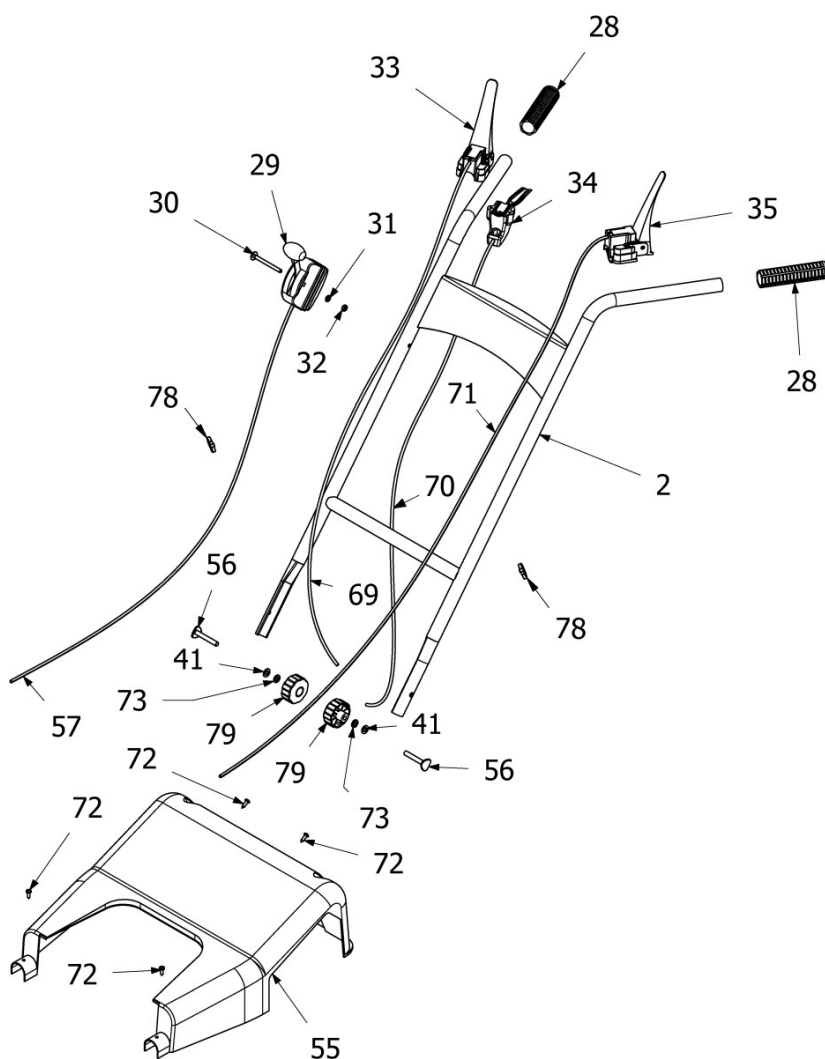

Assemblage Capot et Bras / Assemblagem Capot e Braço / Capot and Handlebar Assembly

Item	Référence	FR	PT	EN	QTY
2	2024502	Bras TD's 52	Braço TD's 52	Handlebar TD's 52	1
28	2022456	Plastique Poing	Punho Plástico	Plastic Handgrip	2
29	3011350	Manette Gaz	Manete Acelerator	Accelerator Handle	1
30	9020309	Vis M6 x 70	Paraf. Arreg. Quad. - M6 x 70	Bolt - M6 x 70	1
31	9060000	Rondelle - M6	Anilha M6	Washer - M6	1
32	9010030	Frein Écrou - M6	Porca Freitada - M6	Frein Nut - M6	1
33	2022405	Manette Noir	Manete Tracção	Black Handle	1
34	2022425	Manette Noir	Manete HDC	Black Handle	1
35	2022350	Manette Stop	Manete Stop	Stop Lever	1
41	9060010	Rondelle M8	Anilha M8	Washer M8	14
55	2020075	Capot Plastique TD's	Capot Plástico TD's	Plastic Hood TD's	1
56	2020175	Vis - M8 x 40	Paraf. Cab. Curva M8 x 40	Bolt M8 x40	2
57	2021084	Câble Gaz	Cabo Acelerator	Accelerator Cable	1
69	2021103	Câble Embrayage TD's	Cabo Tracção TD's	Run Cable TD's	1
70	2021102	Câble HDC TD's	Cabo HDC	HCS Cable TD's	1
71	2020400	Cable Stop	Cabo Stop	Stop Cable	1
72	9000960	Vis - M4,8 x 16	Paraf. Autoprofurante - M4,8 x 16	Screw - M4,8 x 16	4
73	9060740	Rondelle S - M8	Anilha Mola M8	Washer S - M8	4
78	2010410	Bracelet en Plastique	Abrãadeira Plástica	Plastic Strap	2
79	2011185	Poing Plastique	Punho Plástico Braço	Plastic Handle	2