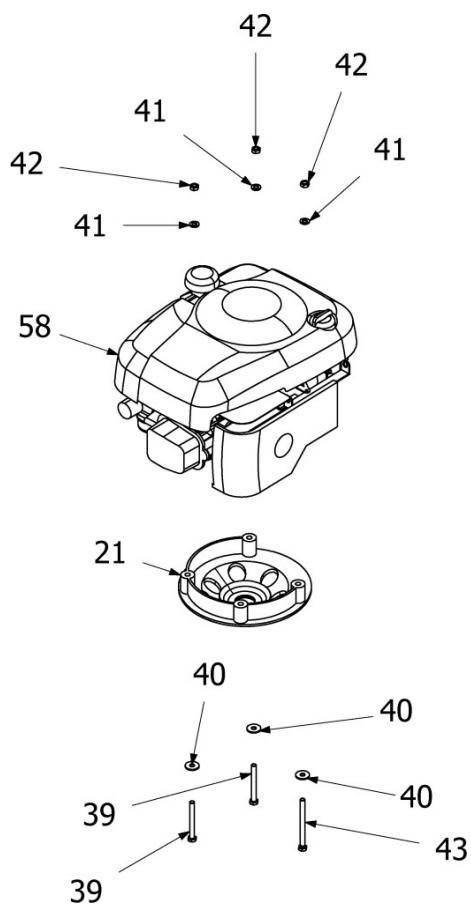

Assemblage du Moteur / Assemblagem Motor / Motor Assembly

Item	Référence	FR	PT	EN	QTY
21	7020130	Palier Moteur (3eme Palier)	Palier (3eme Palier)	Motor Palier	1
39	9020105	Vis - M8 x 75	Paraf. H. RP. - M8 x 75	Bolt - M8 x 75	2
40	9060100	Rondelle L M8	Anilha Aba Larga M8	Washer L M8	7
41	9060010	Rondelle M8	Anilha M8	Washer M8	14
42	9020910	Frien Écrou - M8	Porca Freiada - M8	Frein Nut - M8	7
43	9020125	Vis - M8 x 100	Paraf. H. RP - M8 x 100	Bolt - M8 x 100	1