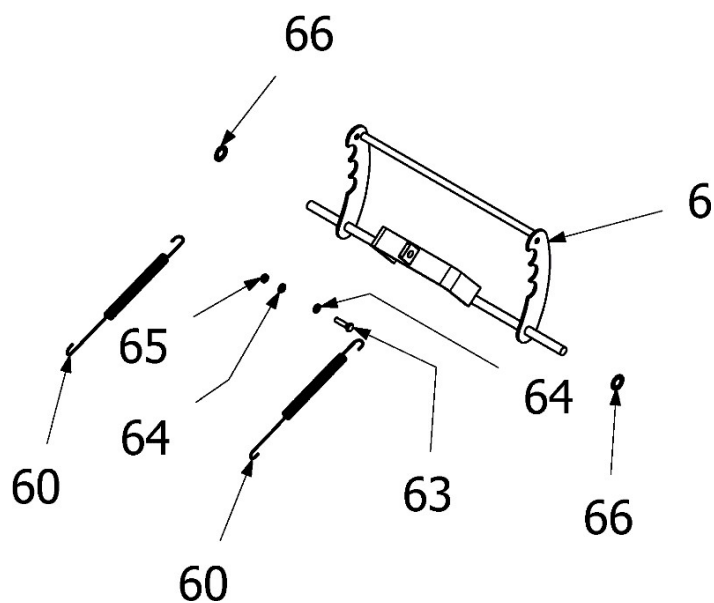

Assemblage HDC / Assemblagem HDC / HCS Assembly

Item	Référence	FR	PT	EN	QTY
6	2024012	Pédale HDC TD'52	Pedal HDC TD's 52	Pedal HDC TD's 52	1
60	3024011	Ressort HDC	Mola Pente	HDC Spring	2
63	9000993	Vis - M5 x 20	Paraf. H. - M5 x 20	Bolt - M5 x 20	1
64	9060080	Rondelle M5	Anilha M5	Washer - M5	2
65	9000940	Frien Écrou - M5	Porca Freiada - M5	Frein Nut - M5	1
66	9070745	Frein - D11	Anilha Grifarc D10	Frein - D10	2