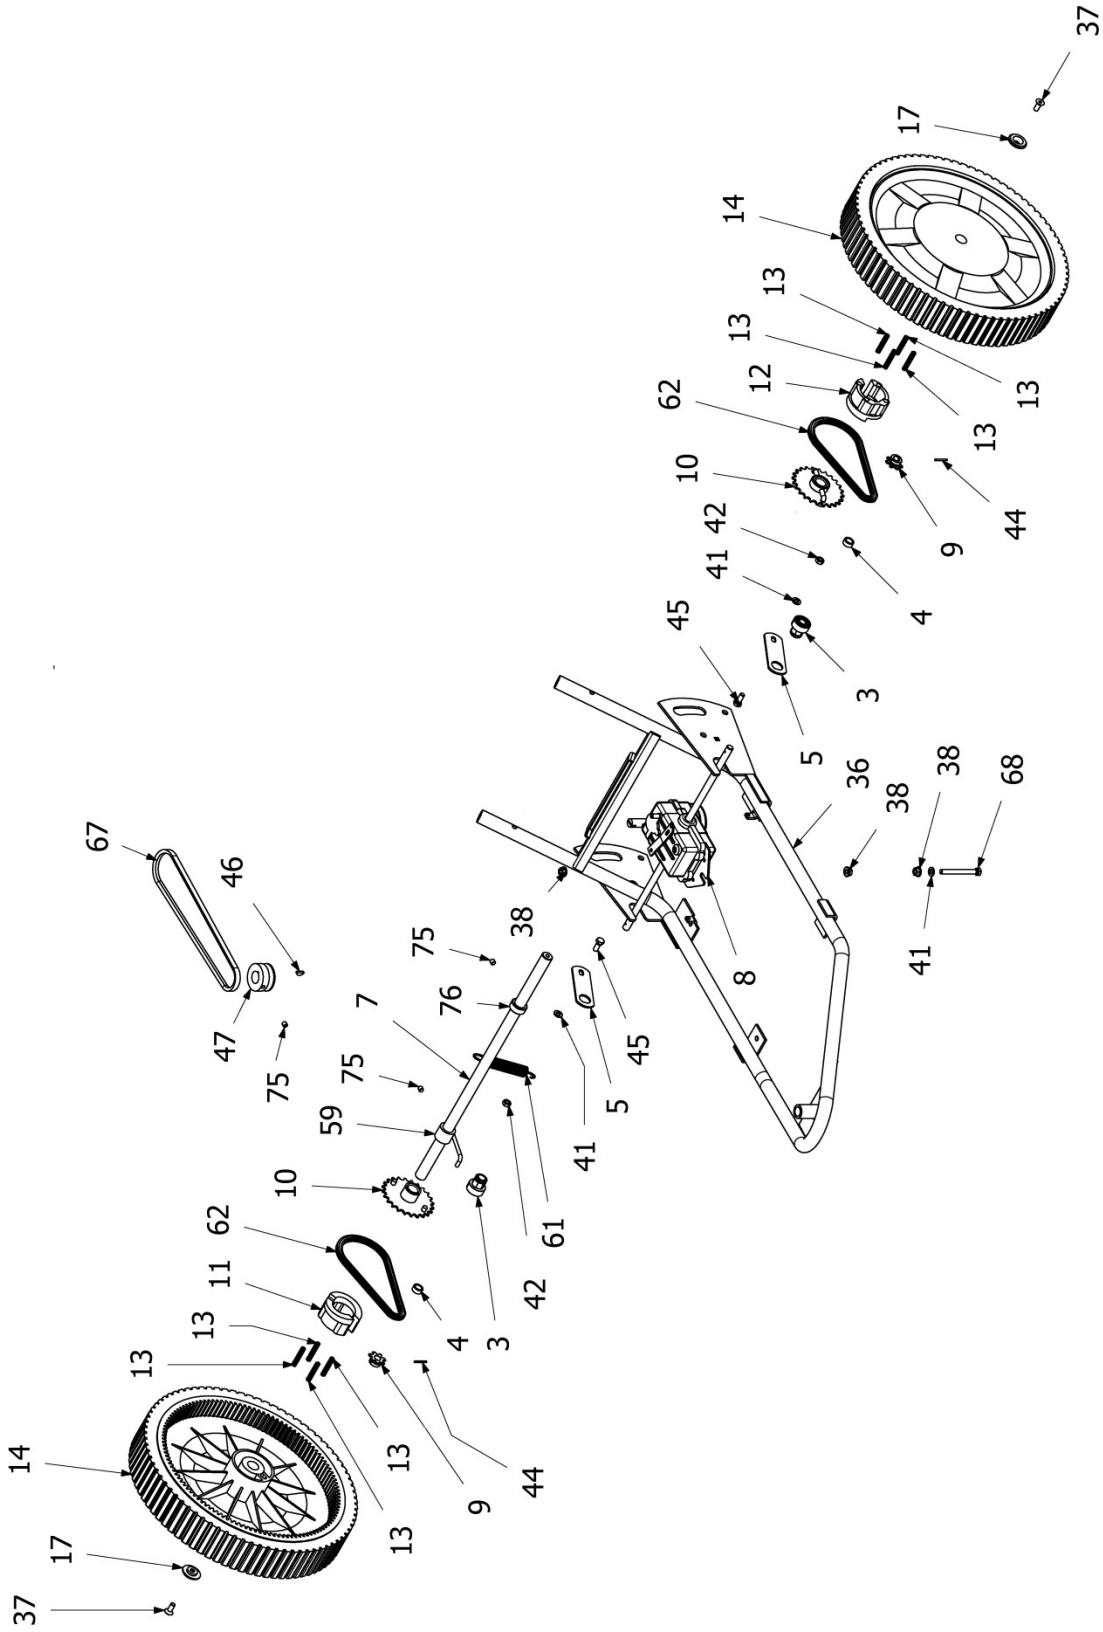

Assemblage Transmission / Assemblagem Transmissão / Transmission Assembly

Item	Référence	FR	PT	EN	QTY
3	2020200	Support de roulements	Rolamento Árvore	Bearing Support	2
4	2010706	Entretoise 12.5*18*5	Casquilho 12.5*18*5	Bushing 12.5*18*5	2
5	2020210	Tendeur Chaîne	Esticador Corrente	Stretcher Bar	2
7	2020060	Axe Arrière	Eixo Traseiro	Rear Axle	1
8	2011175	Boîte Vitesse EP's - 1 vitesse	Caixa de Velocidades - 1vel.	Gear Box - 1 speed	1
9	2010702	Pignon 7dts	Pinhão 7dts	Gear 7dts	2
10	2020015	Entraineur Roue	Cremalheira Completa	Complete Gear	2
11	4127010	Rochet Droite	Rochet Direito	Right Rochet	1
12	4127015	Rochet Gauche	Rochet Esquerdo	Left Rochet	1
13	2032230	Ressort Rochet	Mola Rochet's	Rochet Spring	8
14	2020050	Roue Arrière	Roda Traseira	Rear Wheel	2
17	2020066	Entretoise Fix. Roue	Casquilho Aperto Roda Tr.	Setting Wheel Bush	2
36	2024503	Chassis TD52/3	Chassi TD52/3	Chassis TD52/3	1
37	9020350	Vis - M8 x 20	Paraf. Sext. Int. - M8x20	Bolt - M8 x 20	2
38	9020912	Écrou Table M8	Porca Mesa M8	Table Nut M8	9
41	9060010	Rondelle M8	Anilha M8	Washer M8	14
42	9020910	Frien Écrou - M8	Porca Freiada - M8	Frein Nut - M8	7
44	9070200	Cleville Élastique - 3 x 26	Cavilha Elástica - 3x26	Pin - 3 x 26	2
45	9020010	Vis - M8 x 20	Paraf. H. RT - M8 x 20	Bolt - M8 x 20	8
46	2010480	Clavette - 4 x 6,5	Chaveta Meia-Lua - 4 x 6,5	Key - 4 x 6,5	2
47	2012090	Poulie Moteur BS	Polia Motor BS	Engine Pulley BS	1
59	2014405	Bague d' Arrêt `Languette	Linguete Eixo Traseiro	Rear Axle Bush	1
61	2010383	Ressort Compensation HDC	Mola Compensadora HDC	HDC Compensation Spring	1
62	2010730	Chaîne	Corrente	Chain	2
67	2017491	Courroie Z26	Correia Z26	Belt Z26	1
75	9000010	Vis - M8 x 8	Perno Roscado - M8 x 8	Bolt - M8 x 8	3
76	2010590	Entretoise Axe Arrière	Casquilho Eixo Traseiro	Bushing Rear Axle	1
80	2012523	Palier de butée	Rolamento de Encosto	Thrust bearing	2