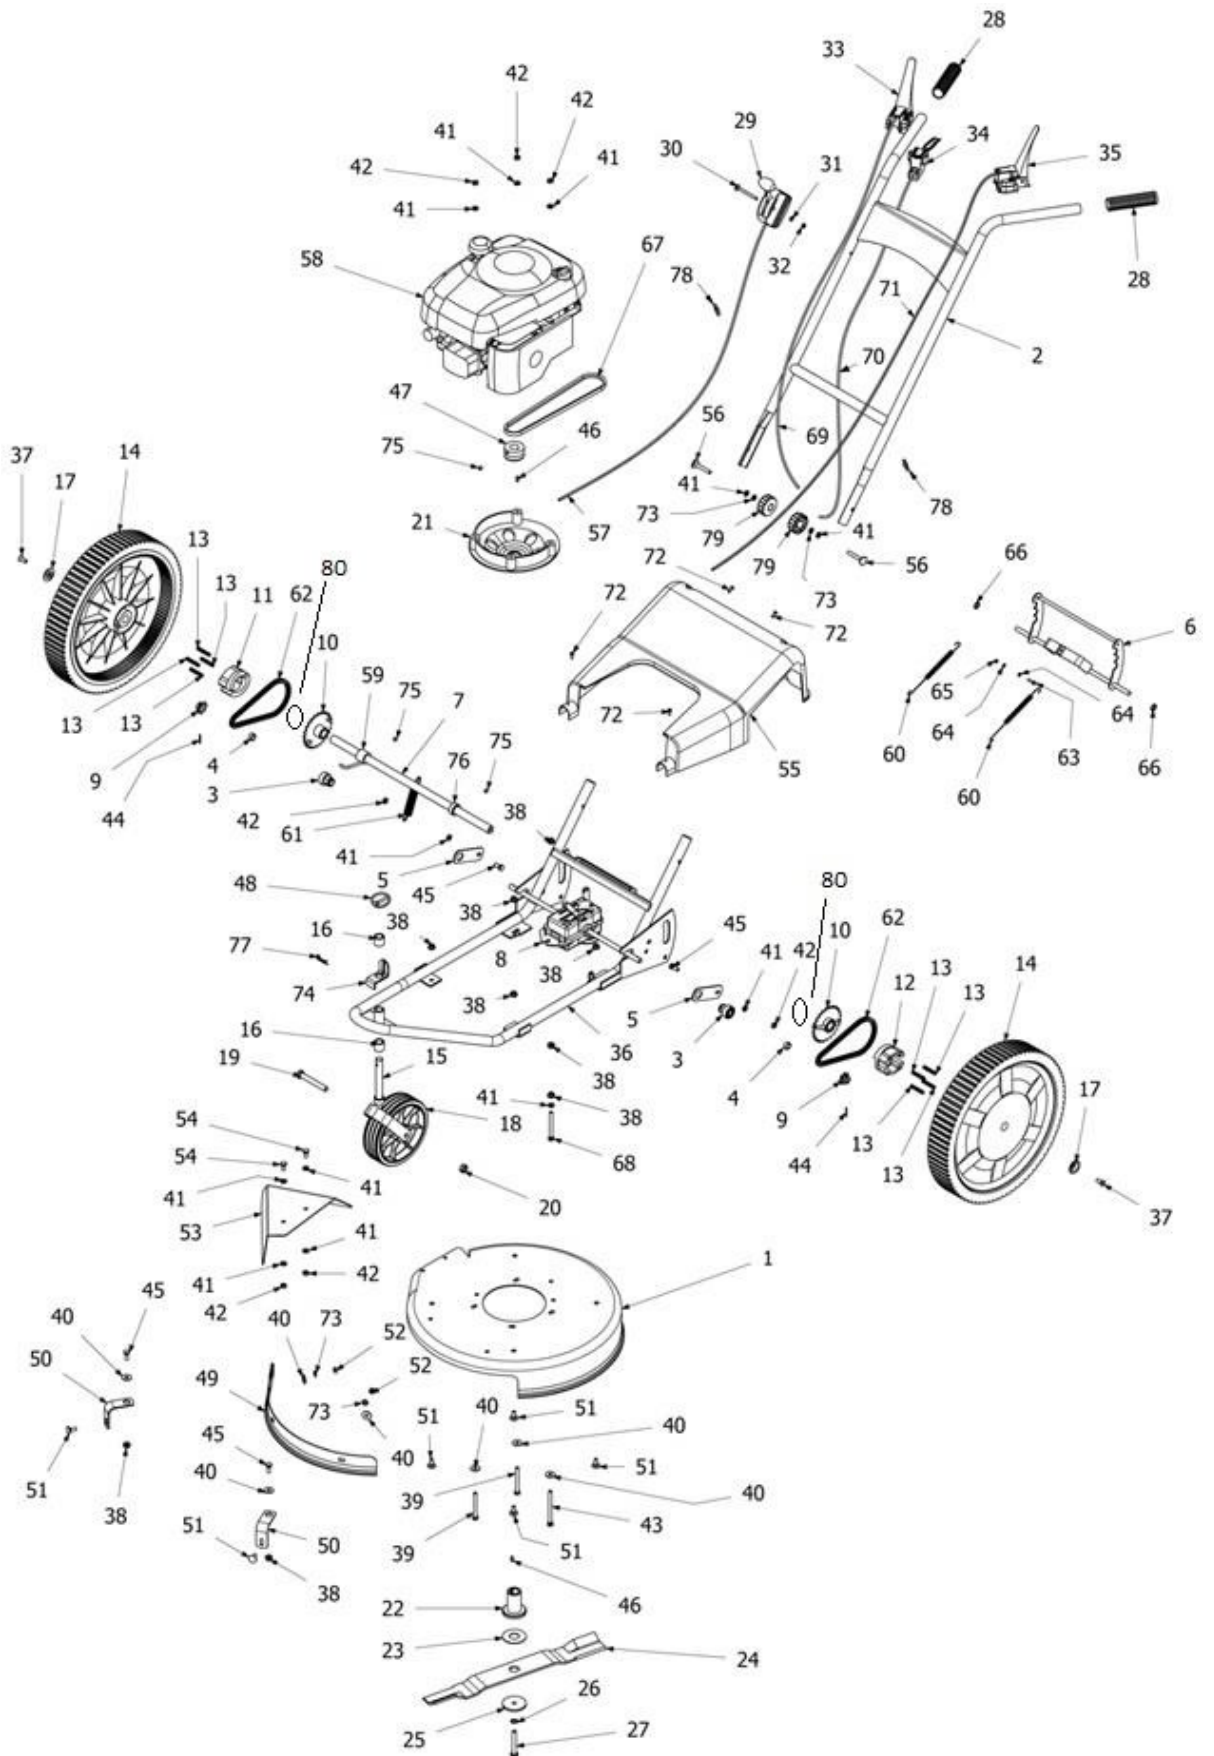

Vue Éclatée Complète / Vista Explodida / Exploded View

Liste Complète de Pièces / Lista completa de Peças / Complete Part List