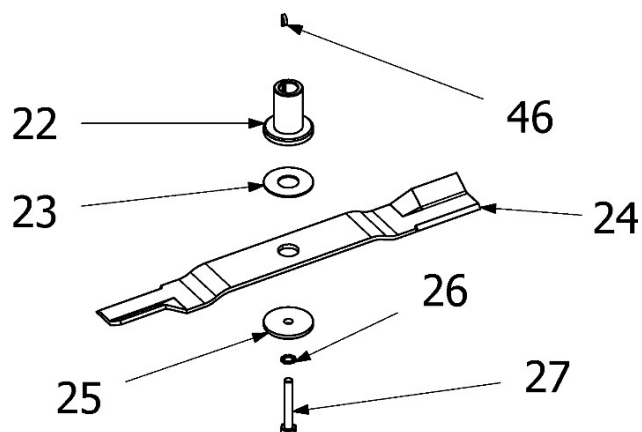

Assemblage Lame / Assemblagem Lâmina / Blade Assembly

Item	Référence	FR	PT	EN	QTY
22	2010046	Entretoise Lame BS	Casquilho Lâmina B&S	Blade Bush B&S	1
23	2012160	Rondelle Fibre	Anilha Fibra - Lâmina	Fiber Washer	1
24	2010120	Lame 52cm	Lâmina 52cm	Blade 52cm	1
25	2010085	Rondelle Appui Lame	Anilha Aperto Lâmina	Blade Support Washer	1
26	9060270	Rondelle R - M10	Anilha Recartilhada M10	Washer R - M10	1
27	2010090	Vis - 3/8 x 2 3/4	Paraf. H. - 3/8 x 2"3/4	Bolt - 3/8 x 2 3/4 UNF	1
46	2010480	Clavette - 4 x 6,5	Chaveta Meia-Lua - 4 x 6,5	Key - 4 x 6,5	2