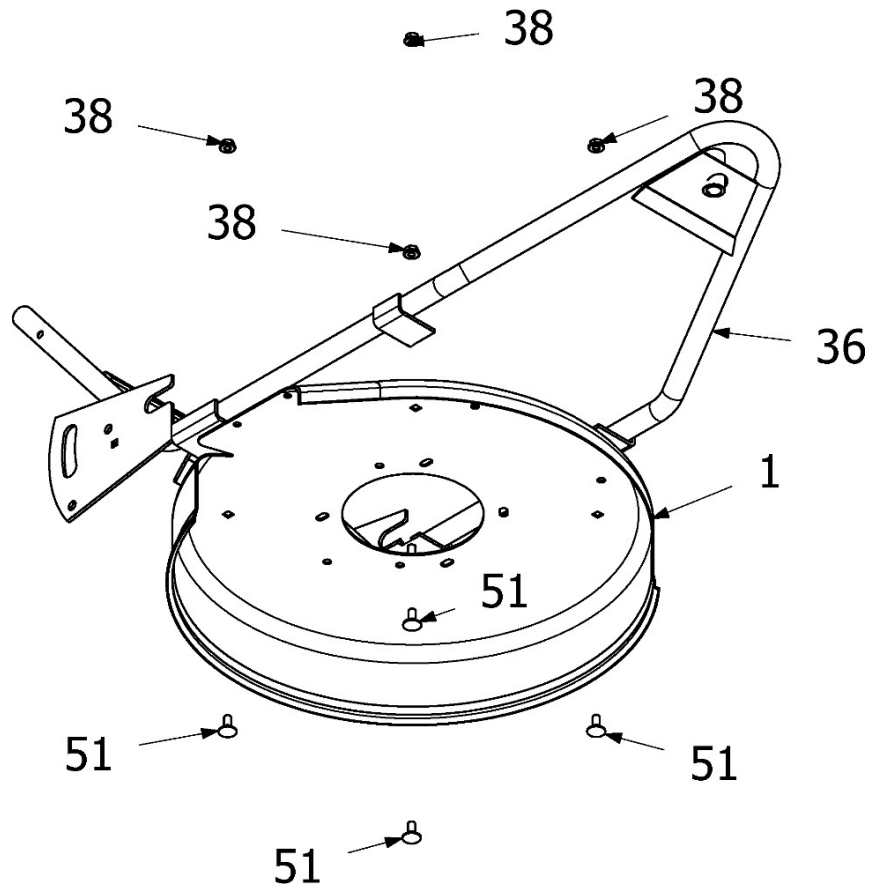

Chassis Assemblage / Assemblagem Chassi / Chassis Assembly

Item	Référence	FR	PT	EN	QTY
1	2011585	Deck TD's 52	Tambor TD's 52	Deck TD's 52	1
36	2024503	Chassis TD52/3	Chassi TD52/3	Chassis TD52/3	1
38	9020912	Écrou Table M8	Porca Mesa M8	Table Nut M8	9
51	9020310	Vis - M8 x 20	Paraf. Arreg. Quad. - M8 x 20	Bolt - M8 x 20	6