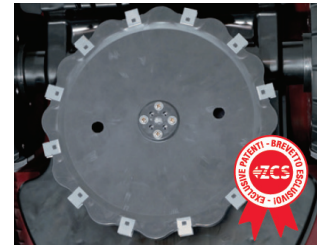

Robot Tondeuse B3

Lame cutter (En option)

Lame 4 Dents d'origine

- ▶ Jusqu'à 500 m²
- ▶ Pentes jusqu'à 45 %
- ▶ Lame 4 dents de 25 cm
- ▶ Batterie **Lithium Ion**
- ▶ Capteur de pluie
- ▶ Récepteur **Bluetooth**

	Tech B3
Capacité de tonte	500 m ²
Batterie Lithium Ion	1 x 2,5 Ah
Autonomie	50 min
Lame	4 Dents - 25 cm
Capteur de pluie	Oui
Abri pour station recharge	En option

TECHline

by

Coordonnées Revendeur :