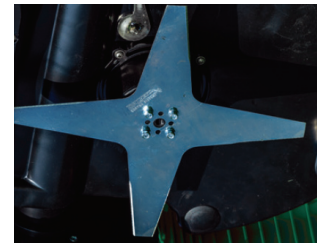

Robot Tondeuse B3

Lame cutter (En option)

Lame 4 Dents d'origine

- ▶ Jusqu'à 500 m²
- ▶ Pentes jusqu'à 45 %
- ▶ Lame 4 dents de 25 cm
- ▶ Batterie **Lithium Ion**
- ▶ Capteur de pluie
- ▶ Récepteur **Bluetooth**

	Tech B3
Capacité de tonte	500 m ²
Batterie Lithium Ion	1 x 2,5 Ah
Autonomie	50 min
Lame	4 Dents - 25 cm
Capteur de pluie	Oui
Abri pour station recharge	En option

TECHline

by

Coordonnées Revendeur :