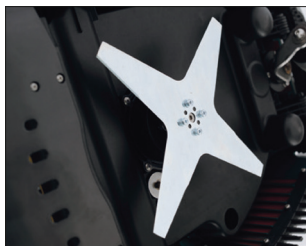

# Robot Tondeuse DZ3 i

Lame 4 Dents d'origine

Roues arrière en caoutchouc souple

- ▶ Jusqu'à 1 800 m<sup>2</sup>
- ▶ Connecté
- ▶ Moteurs Brushless
- ▶ Pentes jusqu'à 45 %
- ▶ Lame 4 dents de 25 cm
- ▶ Batterie **Lithium Ion**
- ▶ Capteur de pluie
- ▶ Récepteur **Bluetooth**

Tech DZ3i	
Capacité de tonte	1 800 m <sup>2</sup>
Batterie Lithium Ion	2 x 2,5 Ah
Autonomie	2 H 30
Lame	4 Dents - 25 cm
Capteur de pluie	Oui
Abri pour station recharge	En option

**TECH** line

by

*Coordonnées Revendeur :*